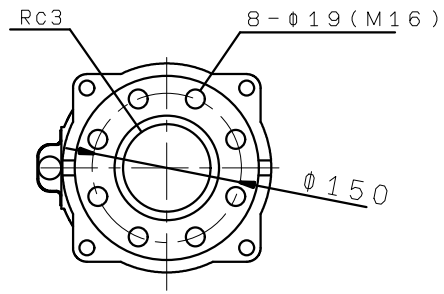

# SDK-80-TB

KTU805/806-11F  
 KTU805/806-15F  
 (VC90)