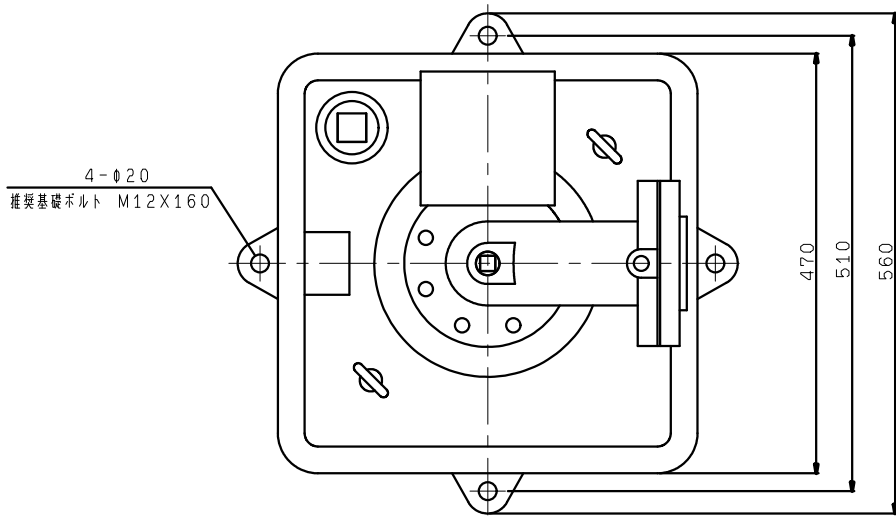

# KTU-806-11

# SDK-80-TB

KTU805/806-11F  
 KTU805/806-15F  
 (VC90)