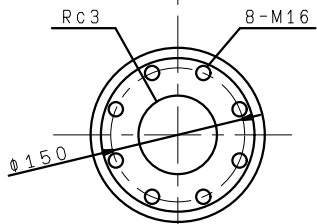

# SDK-80-TB

KTU805/806-11FP  
 KTU805/806-15FP  
 (VC82)