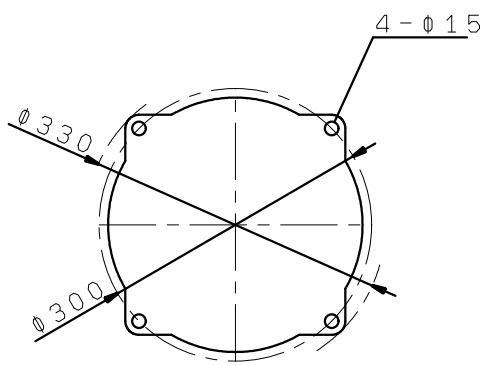

KTU-805-15

SDK-80-TB