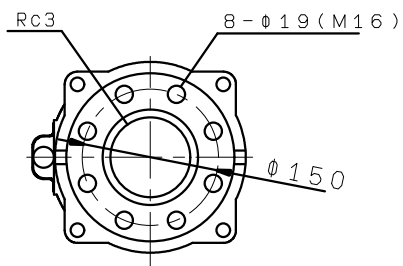

KTU-805-15

SDK-80-TB