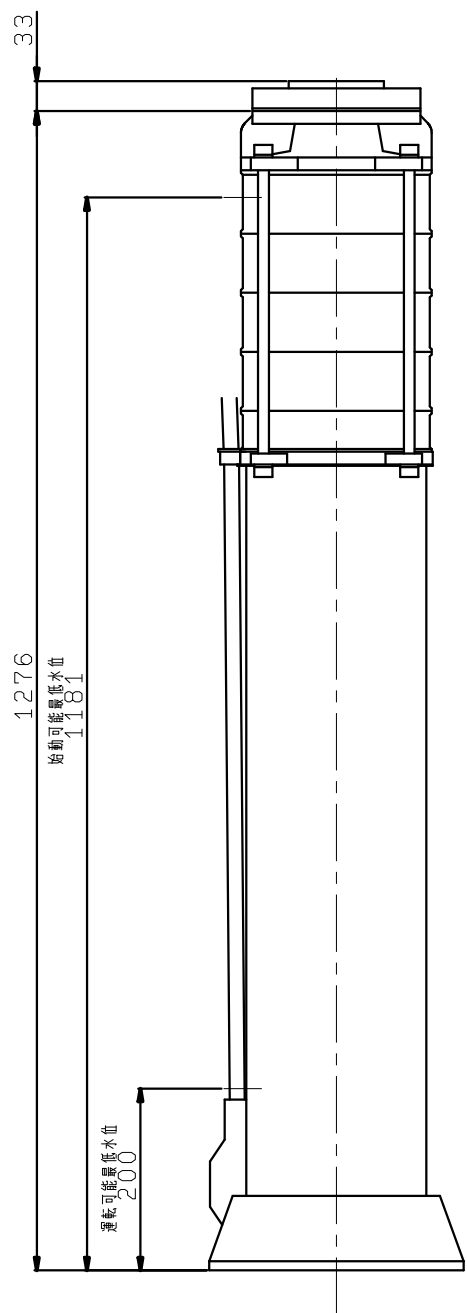

KTU-805-15

SDK-80-TB