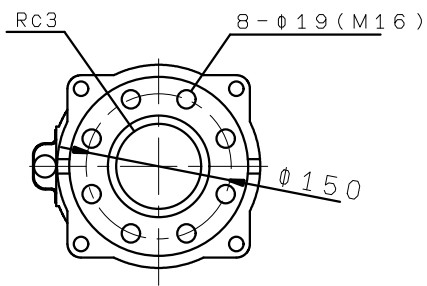

# SDK-80-TB

KTU805/806-11FP  
KTU805/806-15FP  
(VC82)