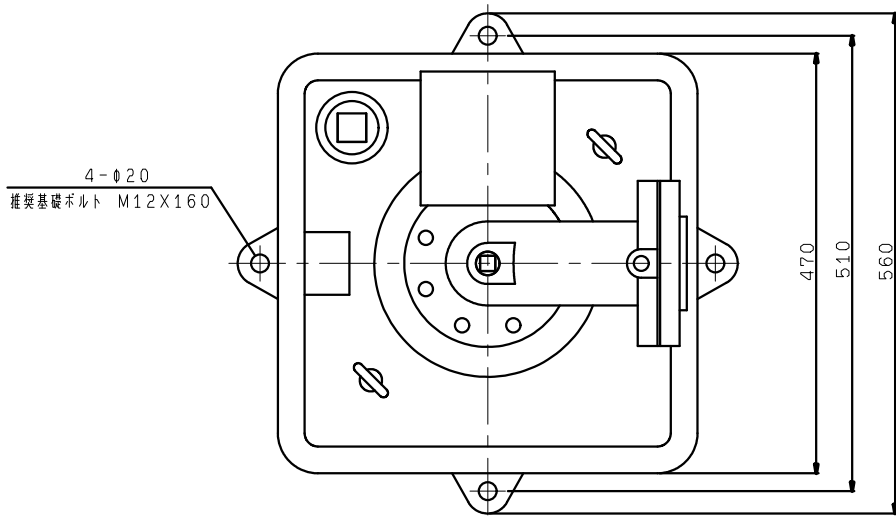

# KTU-805-11

# SDK-80-TB

KTU805/806-11F  
 KTU805/806-15F  
 (VC90)