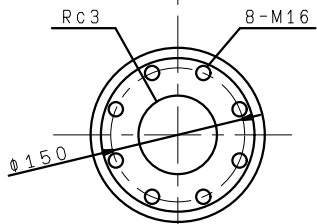

# SDK-80-TB

KTU805/806-11F  
 KTU805/806-15F  
 (VC90)