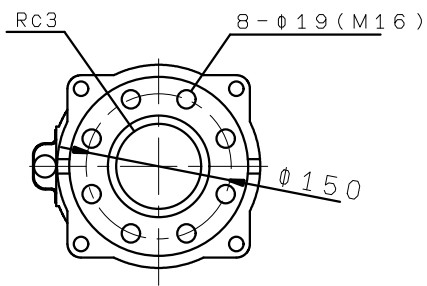

# SDK-80-TB

KTU805/806-11F  
 KTU805/806-15F  
 (VC90)