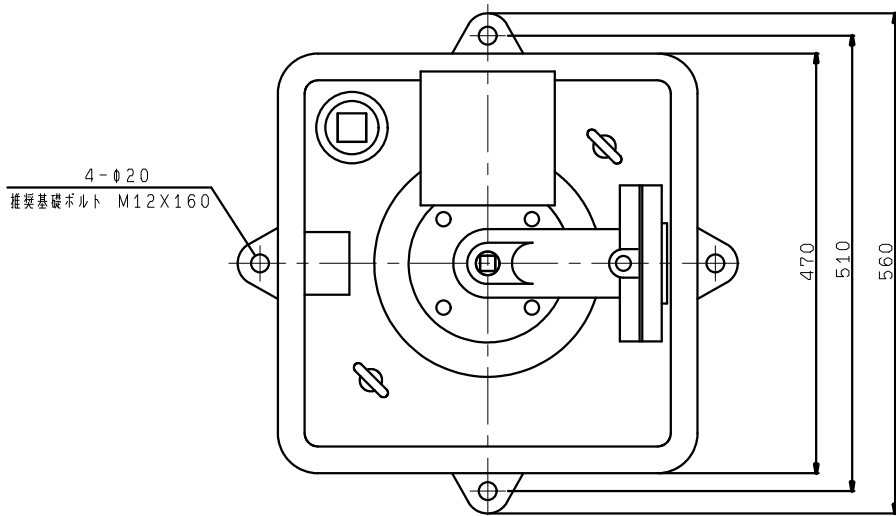

KTU-655-7.5

SDK-65-TB

KTU655/656-5.5F
 KTU655/656-7.5F
 (VC90)