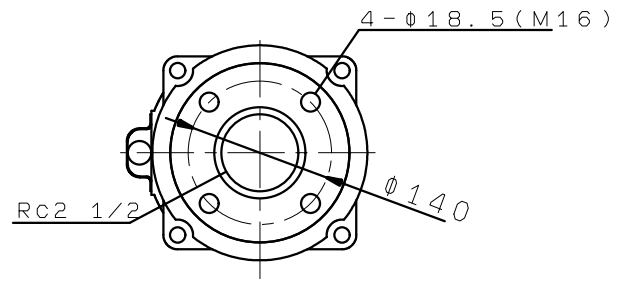

# KTU-655-7.5

# SDK-65-TB

KTU655/656-5.5F  
KTU655/656-7.5F  
(VC41, 42, 44, 45, 74, 75)