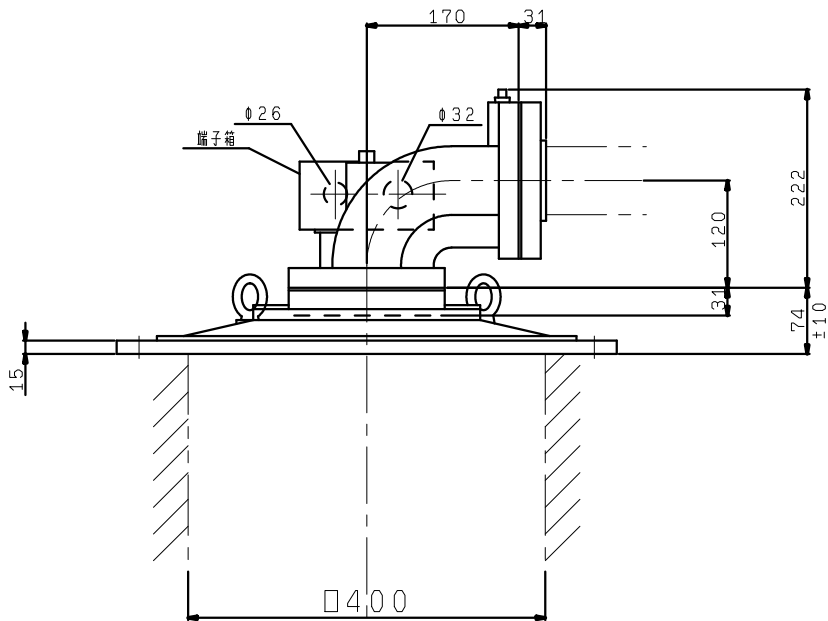

# KTU-655-7.5

# SDK-65-TB

KTU655/656-5.5F  
KTU655/656-7.5F  
(VC41, 42, 44, 45, 74, 75)