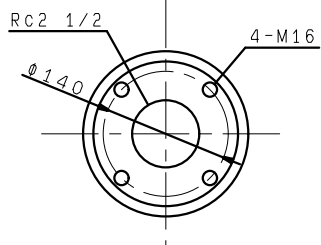

# SDK-65-TB

KTU655/656-5.5F  
KTU655/656-7.5F  
(VC41, 42, 44, 45, 74, 75)