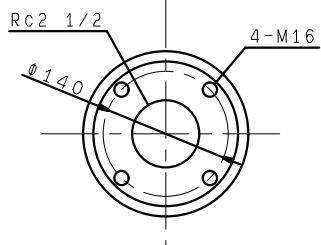

# SDK-65-TB

KTU655/656-5.5F  
 KTU655/656-7.5F  
 (VC90)