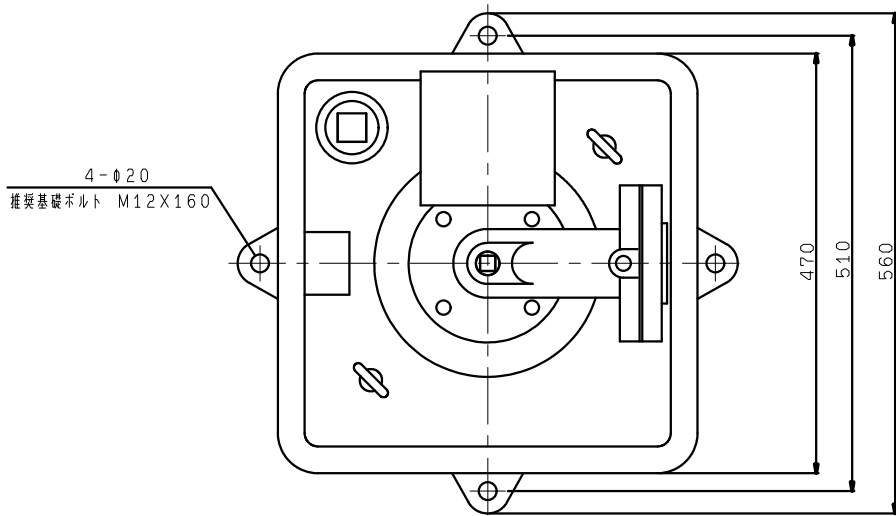

# SDK-65-TB

KTU655/656-5.5F  
 KTU655/656-7.5F  
 (VC90)