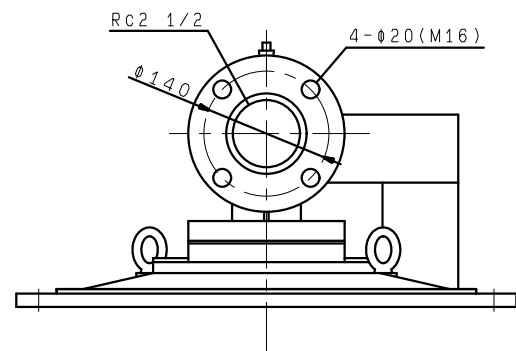

# SDK-65-TB

KTU655/656-5.5F  
 KTU655/656-7.5F  
 (VC90)