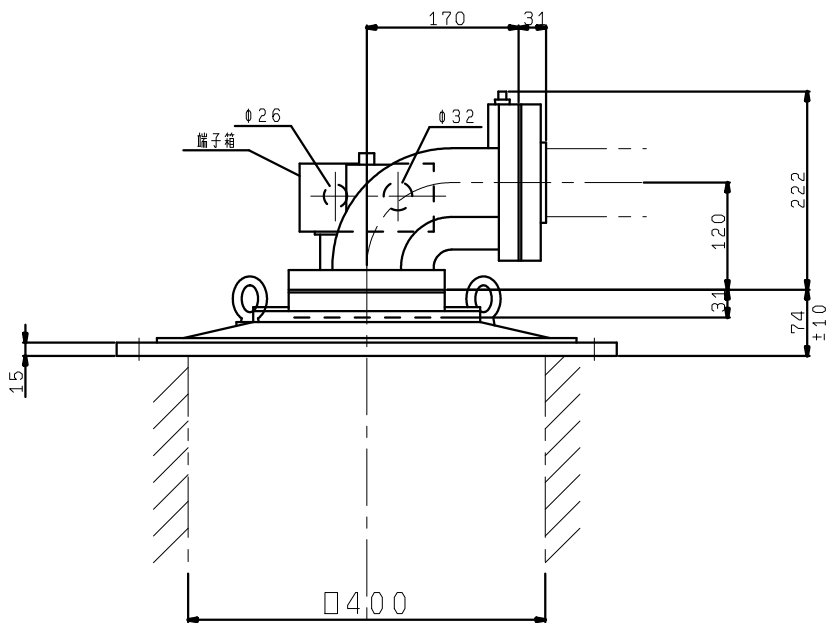

# KTU-655-5.5

# SDK-65-TB

KTU655/656-5.5F  
 KTU655/656-7.5F  
 (VC90)