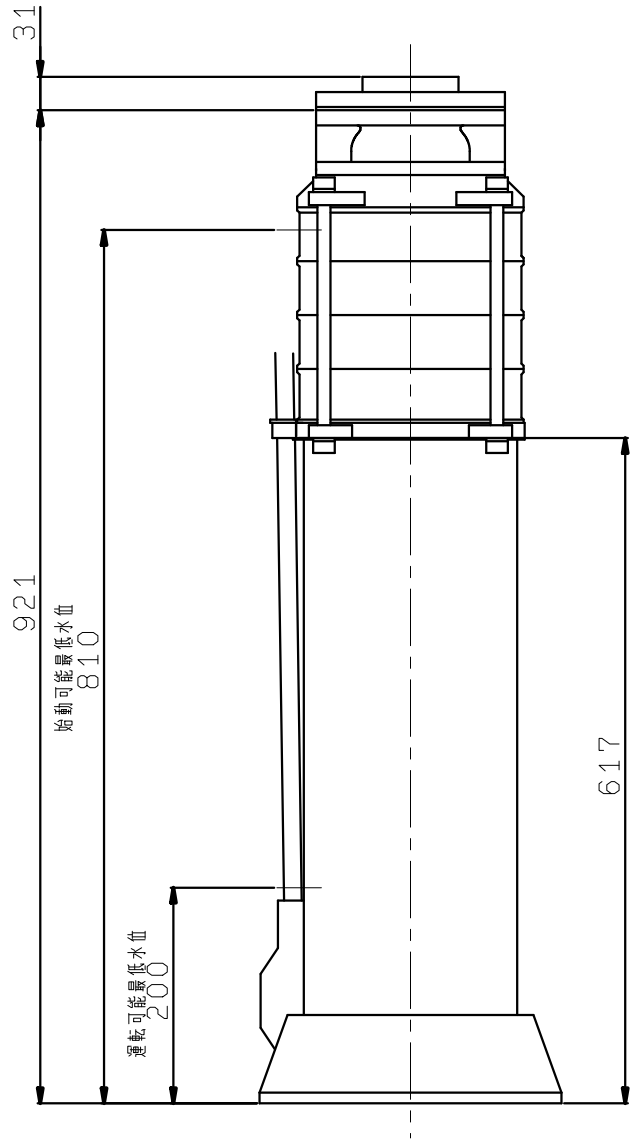

# KTU-655-5.5

# SDK-65-TB

KTU655/656-5.5F  
 KTU655/656-7.5F  
 (VC90)