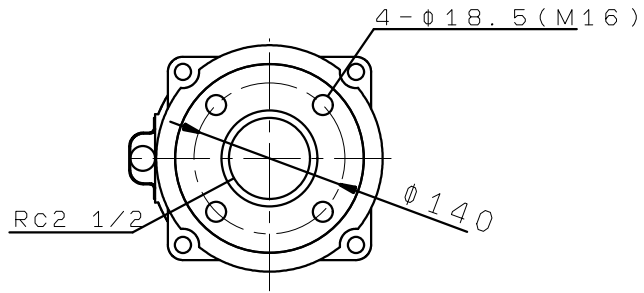

# SDK-65-TB

KTU655/656-5.5F  
 KTU655/656-7.5F  
 (VC90)