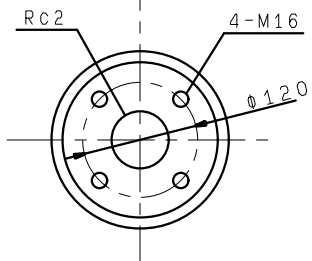

KTU-506-7.5

SDK-50-TB

KTU505/506-5.5F
 KTU505/506-7.5F
 KTU2-505/506-3.7F
 (標準 VC43, 46, 47, 76, 96)