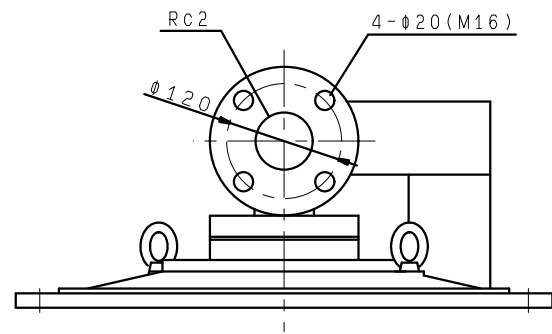

KTU-506-7.5

SDK-50-TB

KTU505/506-5.5F
 KTU505/506-7.5F
 KTU2-505/506-3.7F
 (標準 VC43, 46, 47, 76, 96)