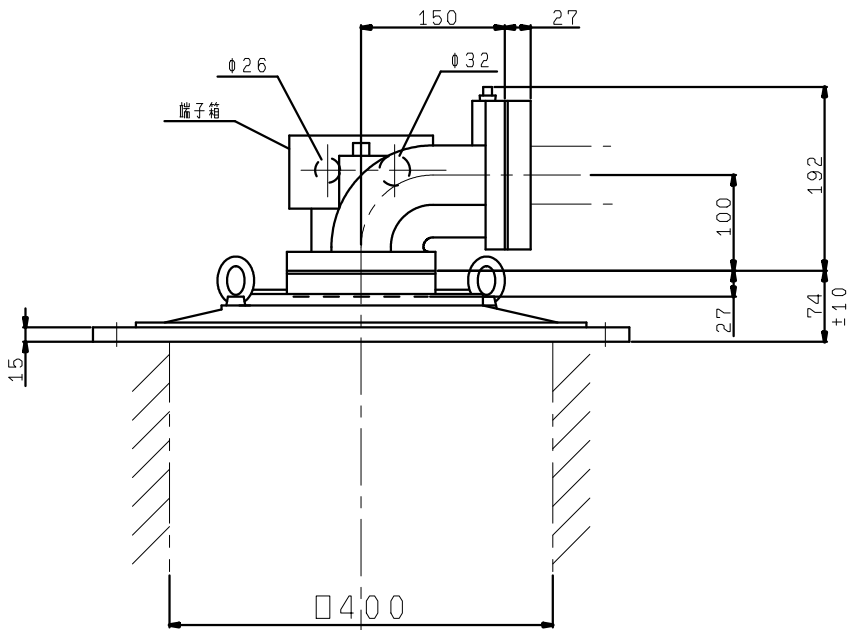

KTU-506-7.5

SDK-50-TB

KTU505/506-5.5F
 KTU505/506-7.5F
 KTU2-505/506-3.7F
 (標準 VC43, 46, 47, 76, 96)