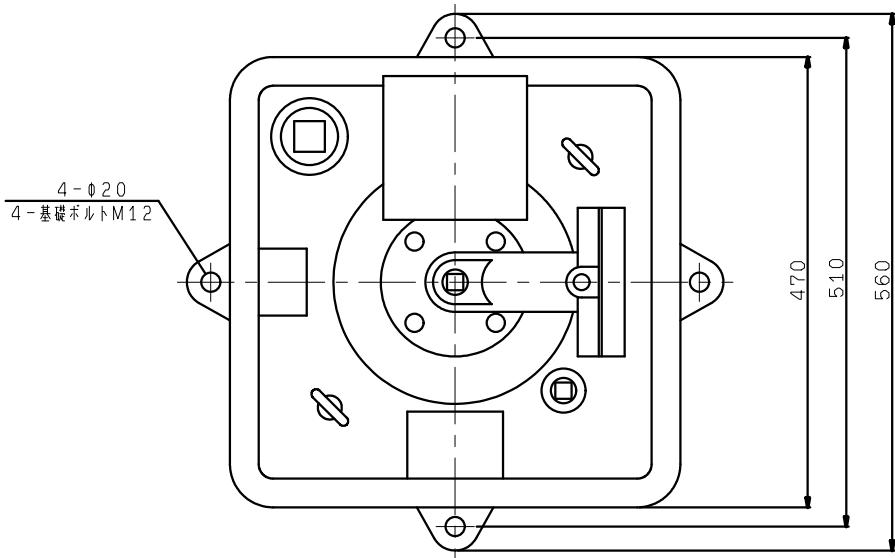

KTU-506-7.5

SDK-50-TB

KTU505/506-5.5F
 KTU505/506-7.5F
 KTU2-505/506-3.7F
 (標準 VC43, 46, 47, 76, 96)