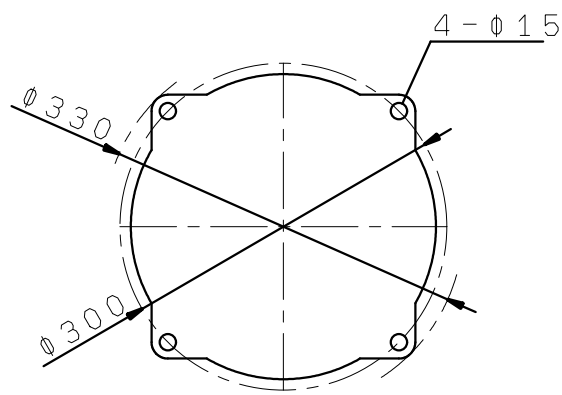

KTU-506-7.5

SDK-50-TB

KTU505/506-5.5F
 KTU505/506-7.5F
 KTU2-505/506-3.7F
 (標準 VC43, 46, 47, 76, 96)