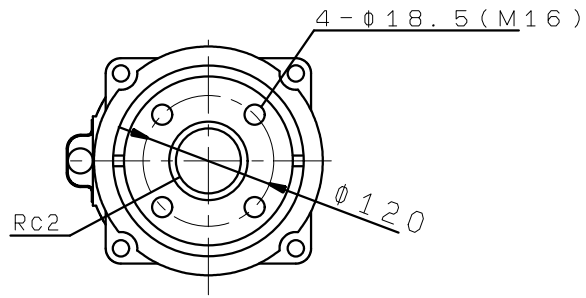

KTU-506-7.5

SDK-50-TB

KTU505/506-5.5F
 KTU505/506-7.5F
 KTU2-505/506-3.7F
 (標準 VC43, 46, 47, 76, 96)