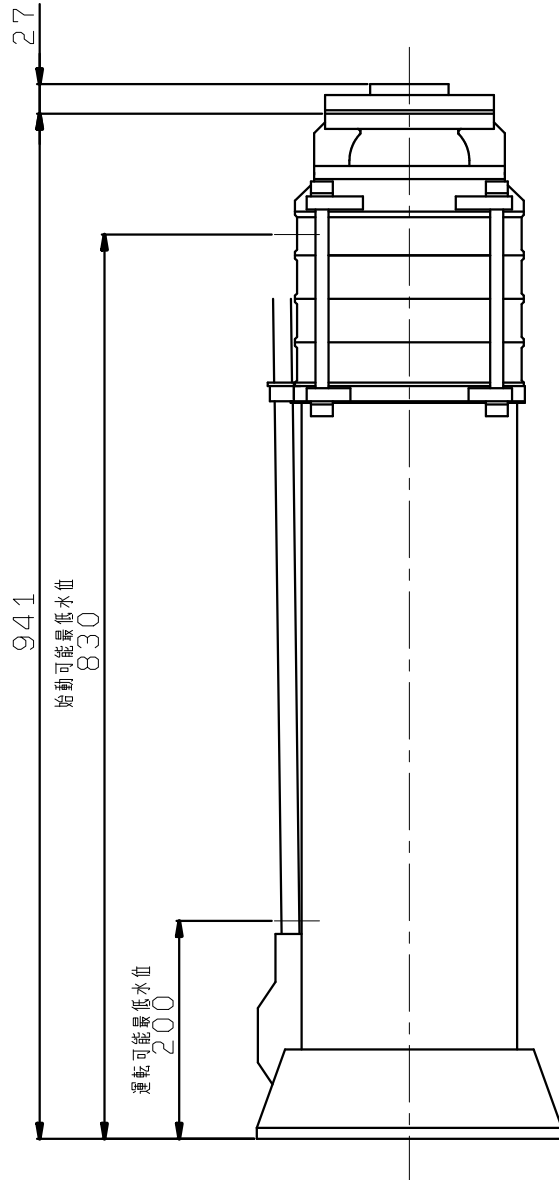

KTU-506-7.5

SDK-50-TB

KTU505/506-5.5F
 KTU505/506-7.5F
 KTU2-505/506-3.7F
 (標準 VC43, 46, 47, 76, 96)