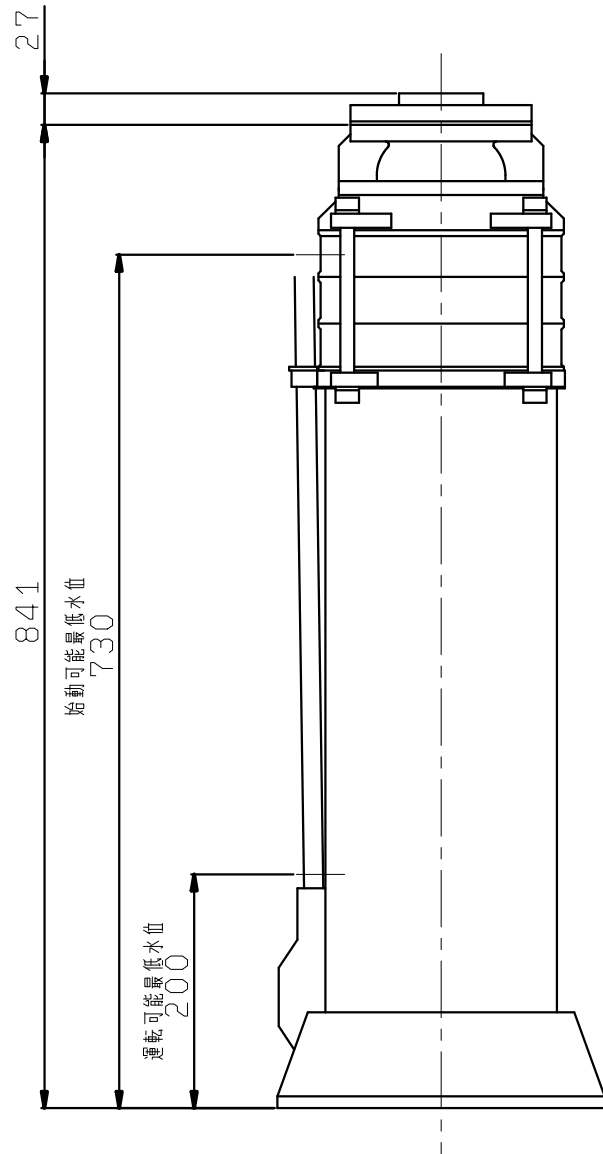

KTU-506-5.5

SDK-50-TB

KTU505/506-5.5F
 KTU505/506-7.5F
 KTU2-505/506-3.7F
 (標準 VC43, 46, 47, 76, 96)