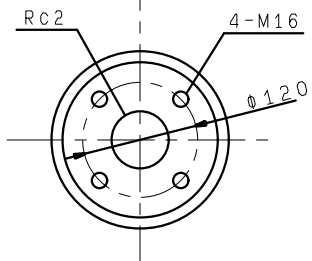

KTU-506-5.5

SDK-50-TB

KTU505/506-5.5F
 KTU505/506-7.5F
 KTU2-505/506-3.7F
 (標準 VC43, 46, 47, 76, 96)