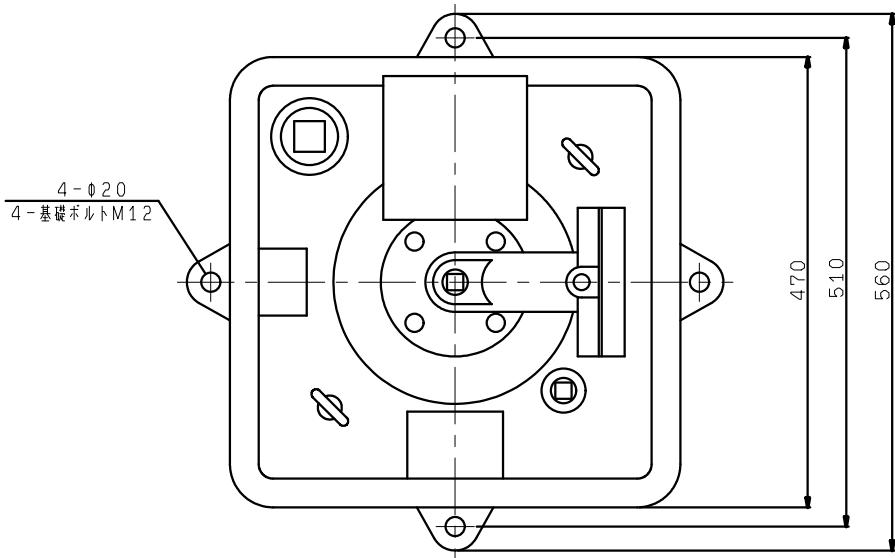

KTU-506-5.5

SDK-50-TB

KTU505/506-5.5F
 KTU505/506-7.5F
 KTU2-505/506-3.7F
 (標準 VC43, 46, 47, 76, 96)