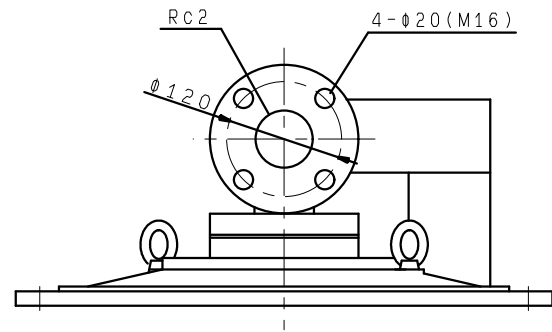

KTU-506-5.5

SDK-50-TB

KTU505/506-5.5F
 KTU505/506-7.5F
 KTU2-505/506-3.7F
 (標準 VC43, 46, 47, 76, 96)