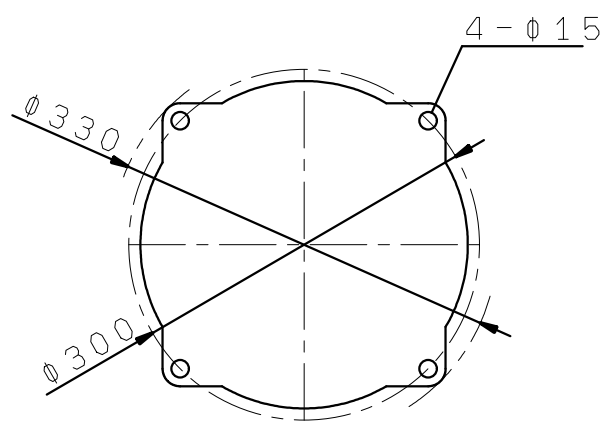

KTU-506-5.5

SDK-50-TB

KTU505/506-5.5F
 KTU505/506-7.5F
 KTU2-505/506-3.7F
 (標準 VC43, 46, 47, 76, 96)