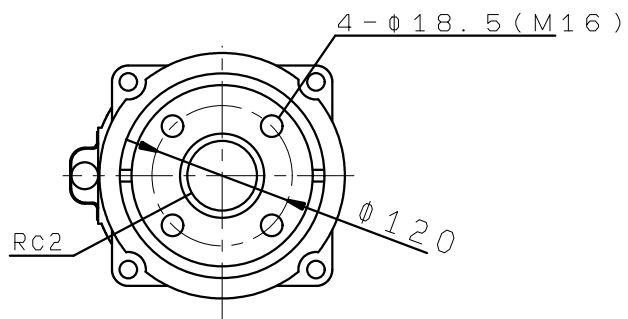

KTU-506-5.5

SDK-50-TB

KTU505/506-5.5F
 KTU505/506-7.5F
 KTU2-505/506-3.7F
 (標準 VC43, 46, 47, 76, 96)