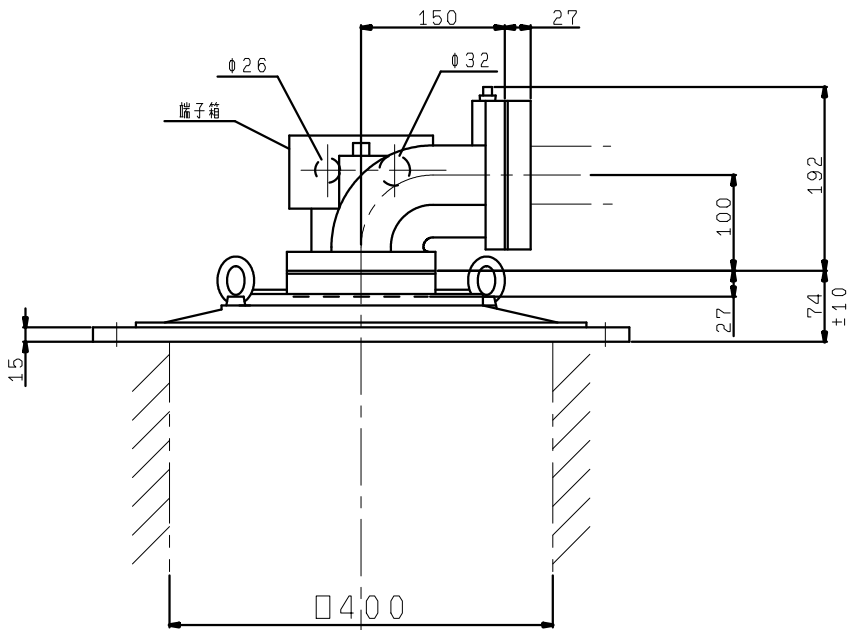

KTU-506-5.5

SDK-50-TB

KTU505/506-5.5F
 KTU505/506-7.5F
 KTU2-505/506-3.7F
 (標準 VC43, 46, 47, 76, 96)