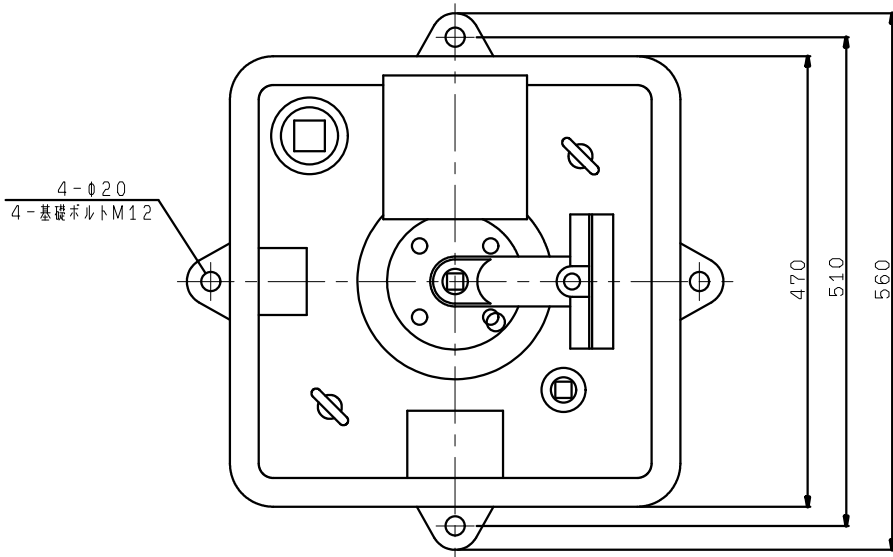

KTU-406-5.5

SDK-40-TB

KTU405/406-5. 5F
KTU2-405/406-3. 7F
(VC90)