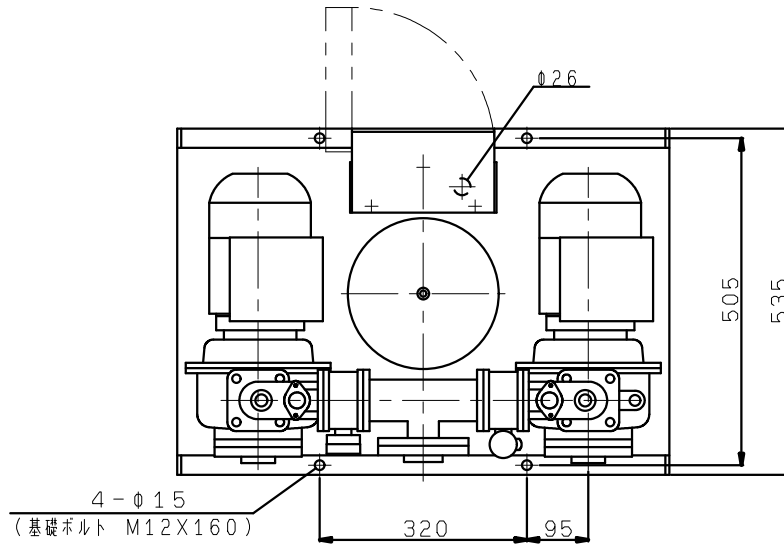

KB2-325A0.4S
 KB2-326A0.4S
 KB2-325P0.4S
 KB2-326P0.4S

4-φ15
 (基礎ボルト M12X160)

(制御盤正面図)