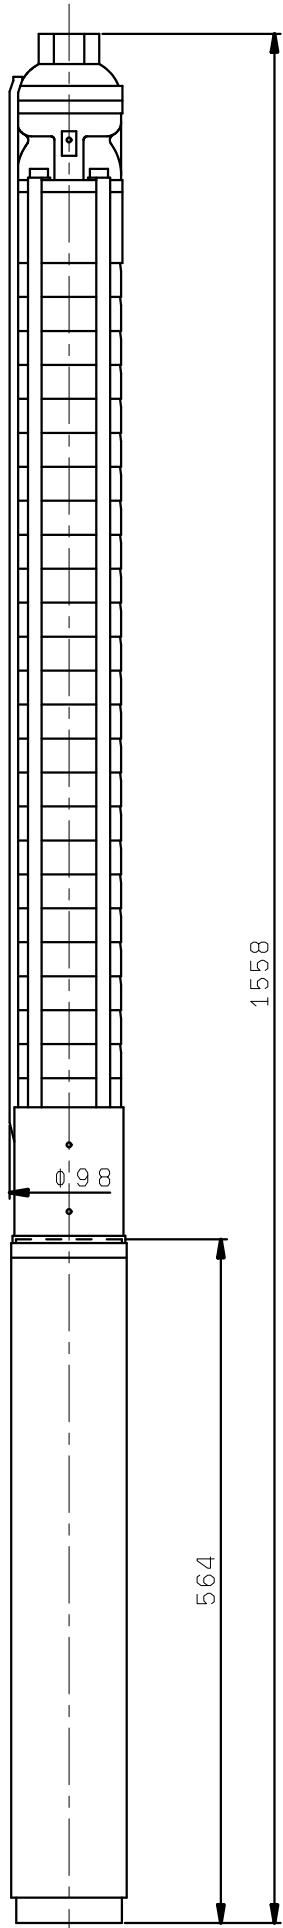

US2-326-2.7C

32 (RC1 1/4)

1558

9.8

564