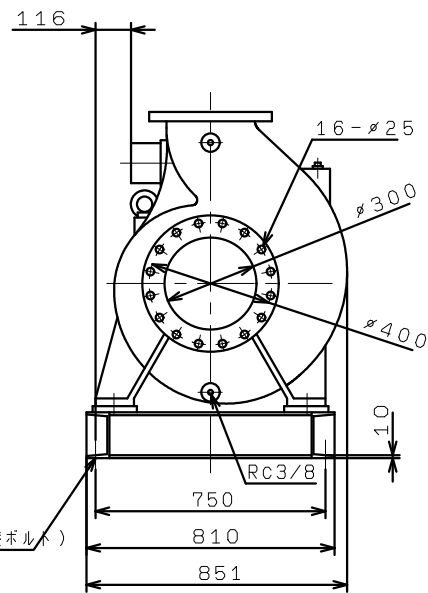

GF03005G4ME110  
(VC30)

M20X315 (推奨基礎ボルト)