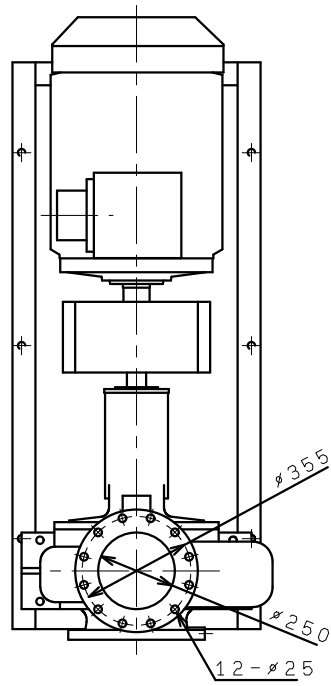

GF03005G4ME110  
(VC30)

M20X315 (推奨基礎ボルト)