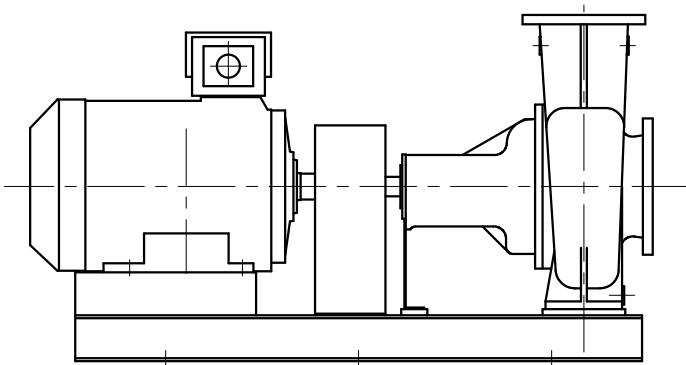

GF03005G4ME110  
(VC30)

M20X315 (推奨基礎ボルト)