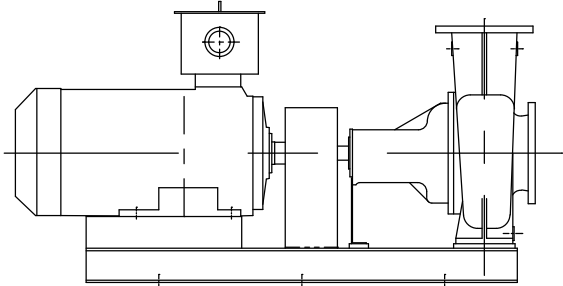

GDF03005M4ME200

GDF03006M4ME200

(VC30)

M20X315 (推奨基礎ボルト)