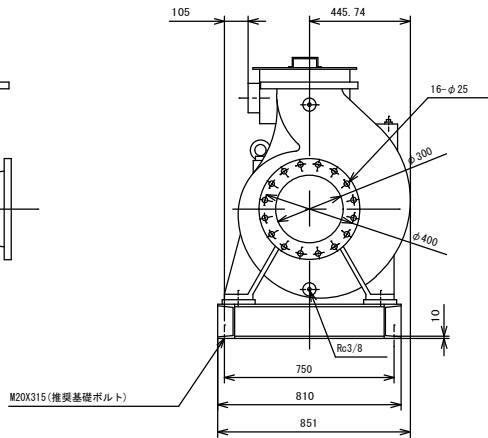

GDF03005M4ME200

GDF03006M4ME200

(VC30)

M20X315 (推奨基礎ボルト)