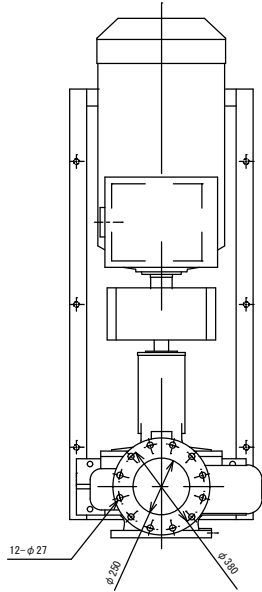

GDF03005M4ME200

GDF03006M4ME200

(VC30)

M20X315 (推奨基礎ボルト)